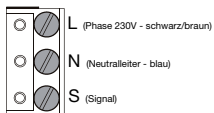

TG501

- ① Testknapp med LED belysning
- ② Røykvarsler med røyk-kammer
- ③ Montasjeplate

Tilkobling for batteridrevne røykvarslere

Tilkobling for 230V røykvarsler

Til informasjon: Tilkobling av forskjellige faser er mulig; Egen sikring er nødvendig.

Seriekobling

For seriekobling av røykvarslere må det installeres en separat kabel (kabel maks. 1.5mm², maks. lengde 400m). Opptil 40 stk røykvarslere kan monteres i serie. Seriekobling av 9V røykvarslere med 230V røykvarslere er ikke mulig.

Funksjon på testknapp

Lengde på tastetrykk	Funksjon
0 - 3 sek. Varselsignal: En første signaltone utløses ved tastetrykk	Deaktivering av feilmelding (batteri eller nedstøving) En første signaltone utløses ved tastetrykk Utløste alarmer vil bli deaktivert.
3 - 6 sek. Varselsignal: En andre signaltone utløses etter 3 sek, ved tastetrykk	Visning av lagrede hendelser Visning: Den siste hendelsen blir signalisert i 30 sek. Eksempel: Hvis den siste hendelsen var f.eks. en alarm, så vil signaliseringen (LED og summer) være ihht. signaliseringstabellen(se bruksanvisningen) og vises i 30 sek.
6 - 10 sek. Varselsignal: En tredje signaltone utløses etter 6 sek, ved tastetrykk	Sletting av lagrede hendelser
> 10 sek.	Testmodus