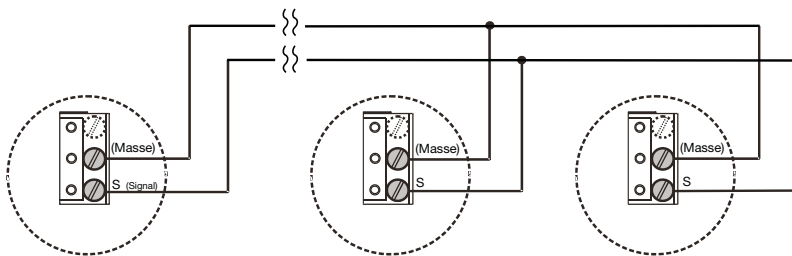

TG501

- ① Testknapp med LED belysning
- ② Røykvarsler med røyk-kammer
- ③ Montasjeplate

Tilkobling for batteridrevne røykvarslere

Tilkobling for 230V røykvarsler

Til informasjon: Tilkobling av forskjellige faser er mulig; Egen sikring er nødvendig.

Seriekobling

For seriekobling av røykvarslere må det installeres en separat kabel (kabel maks. 1.5mm², maks. lengde 400m). Opptil 40 stk røykvarslere kan monteres i serie. Seriekobling av 9V røykvarslere med 230V røykvarslere er ikke mulig.

Funksjon på testknapp

Lengde på tastetrykk	Funksjon
0 - 3 sek. Varselsignal: En første signaltone utløses ved tastetrykk	Deaktivering av feilmelding (batteri eller nedstøving) En første signaltone utløses ved tastetrykk Utløste alarmer vil bli deaktivert.
3 - 6 sek. Varselsignal: En andre signaltone utløses etter 3 sek, ved tastetrykk	Visning av lagrede hendelser Visning: Den siste hendelsen blir signalisert i 30 sek. Eksempel: Hvis den siste hendelsen var f.eks. en alarm, så vil signaliseringen (LED og summer) være ihht. signaliseringstabellen(se bruksanvisningen) og vises i 30 sek.
6 - 10 sek. Varselsignal: En tredje signaltone utløses etter 6 sek, ved tastetrykk	Sletting av lagrede hendelser
> 10 sek.	Testmodus