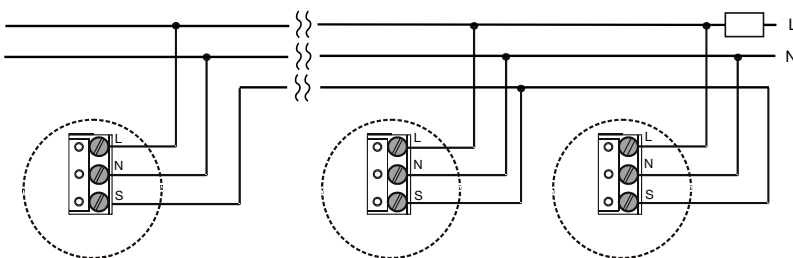

TG501

- ① Testknapp med LED belysning
- ② Røykvarsler med røyk-kammer
- ③ Montasjeplate

Tilkobling for batteridrevne røykvarslere

Tilkobling for 230V røykvarsler

Til informasjon: Tilkobling av forskjellige faser er mulig; Egen sikring er nødvendig.

Seriekobling

For seriekobling av røykvarslere må det installeres en separat kabel (kabel maks. 1.5mm², maks. lengde 400m). Opptil 40 stk røykvarslere kan monteres i serie. Seriekobling av 9V røykvarslere med 230V røykvarslere er ikke mulig.

Funksjon på testknapp

Lengde på tastetrykk	Funksjon
0 - 3 sek. Varselsignal: En første signaltone utløses ved tastetrykk	Deaktivering av feilmelding (batteri eller nedstøving) En første signaltone utløses ved tastetrykk Utløste alarmer vil bli deaktivert.
3 - 6 sek. Varselsignal: En andre signaltone utløses etter 3 sek, ved tastetrykk	Visning av lagrede hendelser Visning: Den siste hendelsen blir signalisert i 30 sek. Eksempel: Hvis den siste hendelsen var f.eks. en alarm, så vil signaliseringen (LED og summer) være ihht. signaliseringstabellen(se bruksanvisningen) og vises i 30 sek.
6 - 10 sek. Varselsignal: En tredje signaltone utløses etter 6 sek, ved tastetrykk	Sletting av lagrede hendelser
> 10 sek.	Testmodus